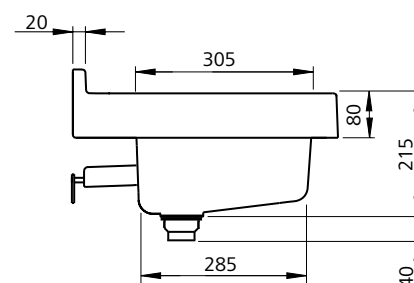

Waschrinne RoMex mit Armaturenbank Lavabo rigole RoMex avec plage pour robinetterie

Art. Nr.	A	B	C	D	E	F
1.MZN.105xx	1000 mm	360 mm	290 mm	895	836	max. 245
1.MZN.125xx	1200 mm	460 mm	390 mm	1095	1036	max. 345
1.MZN.145xx	1400 mm	560 mm	490 mm	1295	1236	max. 445
1.MZN.185xx	1800 mm	760 mm	690 mm	1695	1636	max. 645

Standard-bohrungen Mass F Perçage en standard Dimension F	1 Bohrung 1 Perçage	2 Bohrungen 2 Perçages	3 Bohrungen 3 Perçages	4 Bohrungen 4 Perçages
	1.MZN.105xx	mittig centré	245	245
1.MZN.125xx	mittig centré	300	345	
1.MZN.145xx	mittig centré	350	445	297
1.MZN.185xx	mittig centré	450	600	430

Andere Lochdistanzen auf Anfrage möglich.
 Autres distances de perçages sur demande possible.

* Nur für Seifenspender
 * Seulement pour distributeur de savon

Alle Zeichnungsmasse in mm
 Tout les mesures en mm