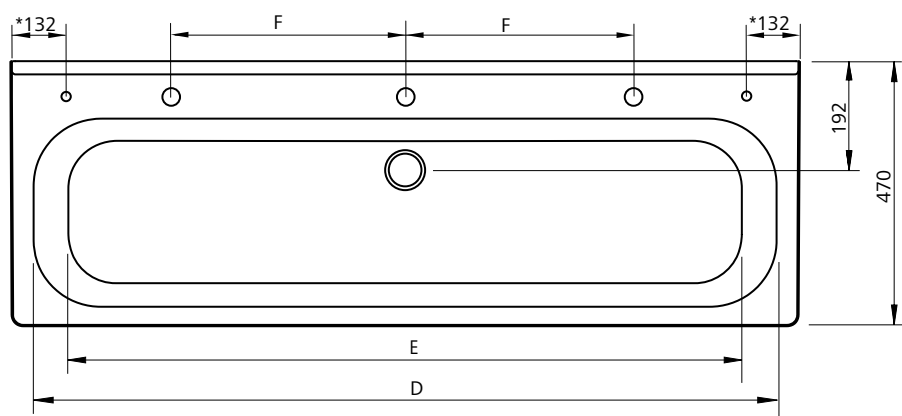

Waschrinne RoMex mit Armaturenbank Lavabo rigole RoMex avec plage pour robinetterie

Art. Nr.	A	B	C	D	E	F
1.MZN.105xx	1000 mm	360 mm	290 mm	895	836	max. 245
1.MZN.125xx	1200 mm	460 mm	390 mm	1095	1036	max. 345
1.MZN.145xx	1400 mm	560 mm	490 mm	1295	1236	max. 445
1.MZN.185xx	1800 mm	760 mm	690 mm	1695	1636	max. 645

Standard-bohrungen Mass F Perçage en standard Dimension F	1 Bohrung 1 Perçage	2 Bohrungen 2 Perçages	3 Bohrungen 3 Perçages	4 Bohrungen 4 Perçages
	1.MZN.105xx	mittig centré	245	245
1.MZN.125xx	mittig centré	300	345	
1.MZN.145xx	mittig centré	350	445	297
1.MZN.185xx	mittig centré	450	600	430

Andere Lochdistanzen auf Anfrage möglich.
 Autres distances de perçages sur demande possible.

* Nur für Seifenspender
 * Seulement pour distributeur de savon

Alle Zeichnungsmasse in mm
 Tout les mesures en mm