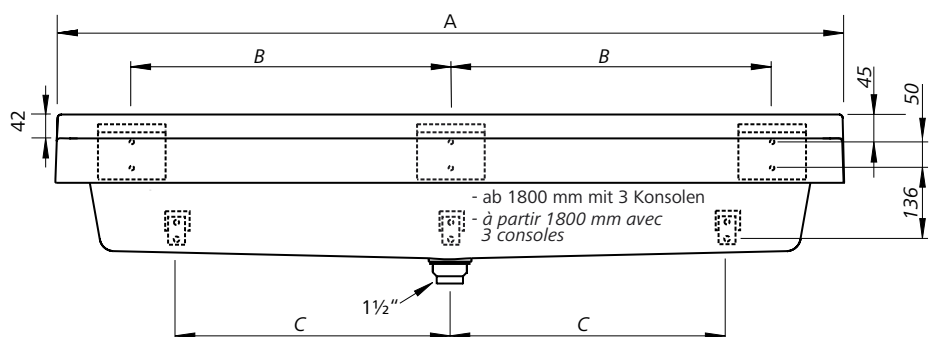

Waschrinne RoMex mit Armaturenbank Lavabo rigole RoMex avec plage pour robinetterie

Art. Nr.	A	B	C	D	E	F
1.MZN.105xx	1000 mm	360 mm	290 mm	895	836	max. 245
1.MZN.125xx	1200 mm	460 mm	390 mm	1095	1036	max. 345
1.MZN.145xx	1400 mm	560 mm	490 mm	1295	1236	max. 445
1.MZN.185xx	1800 mm	760 mm	690 mm	1695	1636	max. 645

Standard-bohrungen Mass F Perçage en standard Dimension F	1 Bohrung 1 Perçage	2 Bohrungen 2 Perçages	3 Bohrungen 3 Perçages	4 Bohrungen 4 Perçages
	1.MZN.105xx	mittig centré	245	245
1.MZN.125xx	mittig centré	300	345	
1.MZN.145xx	mittig centré	350	445	297
1.MZN.185xx	mittig centré	450	600	430

Andere Lochdistanzen auf Anfrage möglich.
 Autres distances de perçages sur demande possible.

* Nur für Seifenspender
 * Seulement pour distributeur de savon

Alle Zeichnungsmasse in mm
 Tout les mesures en mm